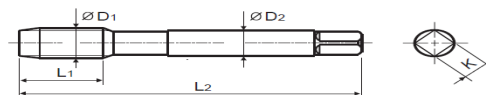

Jogo de 3 Machos HSS Metricos Esquerdos L.H*

HSS DIN 352 6H 60°  **YG1 M-LH T7343**

M	Passo	Codigo	L 1	L 2	D2	K	Preço
M3	× 0.5	T7343209	11	40	3.5	2.7	14.75 €
M3.5	× 0.6	T7343229	13	45	4	3	16.89 €
M4	× 0.7	T7343249	13	45	4.5	3.4	14.75 €
M4.5	× 0.75	T7343269	16	50	6	4.9	15.13 €
M5	× 0.8	T7343289	16	52	6	4.9	15.13 €
M6	× 1	T7343319	18	56	6	4.9	15.62 €
M8	× 1.25	T7343369	20	63	6	4.9	20.38 €
M10	× 1.5	T7343429	22	70	7	5.5	25.96 €
M12	× 1.75	T7343509	24	80	9	7	32.49 €
M14	× 2	T7343549	26	80	11	9	41.24 €
M16	× 2	T7343609	27	80	12	9	55.34 €
M18	× 2.5	T7343659	30	95	14	11	66.16 €
M20	× 2.5	T7343709	32	95	16	12	80.18 €
M22	× 2.5	T7343749	32	100	18	14.5	99.51 €
M24	× 3	T7343789	34	110	18	14.5	114.67 €
M27	× 3	T7343869	36	110	20	16	155.41 €
M30	× 3.5	T7343949	40	125	22	18	199.07 €

*LH=Left hand

Jogo de 3 Machos HSS-E Metricos Rectificados

YG1 TC353

M	Passo	Codigo	L 1	L 2	D2	K	Preço
M3	× 0.5	TC353209	11	40	3.5	2.7	26.52 €
M3.5	× 0.6	TC353229	13	45	4	3	31.06 €
M4	× 0.7	TC353249	13	45	4.5	3.4	26.52 €
M4.5	× 0.75	TC353269	16	50	6	4.9	32.04 €
M5	× 0.8	TC353289	16	52	6	4.9	29.13 €
M6	× 1	TC353319	18	56	6	4.9	29.41 €
M8	× 1.25	TC353369	20	63	6	4.9	32.09 €
M10	× 1.5	TC353429	22	70	7	5.5	42.07 €
M12	× 1.75	TC353509	24	80	9	7	53.35 €
M14	× 2	TC353549	26	80	11	9	68.71 €
M16	× 2	TC353609	27	80	12	9	83.91 €
M18	× 2.5	TC353659	30	95	14	11	106.39 €
M20	× 2.5	TC353709	32	95	16	12	128.86 €