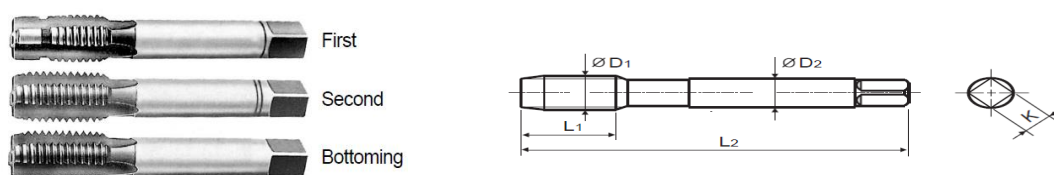

Jogo de 3 Machos HSS Metricos Esquerdos L.H*

HSS DIN 352 6H 60°  **YG1 M-LH T7343**

M	Passo	Codigo	L 1	L 2	D2	K	Preço
M3	× 0.5	T7343209	11	40	3.5	2.7	14.75 €
M3.5	× 0.6	T7343229	13	45	4	3	16.89 €
M4	× 0.7	T7343249	13	45	4.5	3.4	14.75 €
M4.5	× 0.75	T7343269	16	50	6	4.9	15.13 €
M5	× 0.8	T7343289	16	52	6	4.9	15.13 €
M6	× 1	T7343319	18	56	6	4.9	15.62 €
M8	× 1.25	T7343369	20	63	6	4.9	20.38 €
M10	× 1.5	T7343429	22	70	7	5.5	25.96 €
M12	× 1.75	T7343509	24	80	9	7	32.49 €
M14	× 2	T7343549	26	80	11	9	41.24 €
M16	× 2	T7343609	27	80	12	9	55.34 €
M18	× 2.5	T7343659	30	95	14	11	66.16 €
M20	× 2.5	T7343709	32	95	16	12	80.18 €
M22	× 2.5	T7343749	32	100	18	14.5	99.51 €
M24	× 3	T7343789	34	110	18	14.5	114.67 €
M27	× 3	T7343869	36	110	20	16	155.41 €
M30	× 3.5	T7343949	40	125	22	18	199.07 €

*LH=Left hand

Jogo de 3 Machos HSS-E Metricos Rectificados

YG1 TC353

M	Passo	Codigo	L 1	L 2	D2	K	Preço
M3	× 0.5	TC353209	11	40	3.5	2.7	26.52 €
M3.5	× 0.6	TC353229	13	45	4	3	31.06 €
M4	× 0.7	TC353249	13	45	4.5	3.4	26.52 €
M4.5	× 0.75	TC353269	16	50	6	4.9	32.04 €
M5	× 0.8	TC353289	16	52	6	4.9	29.13 €
M6	× 1	TC353319	18	56	6	4.9	29.41 €
M8	× 1.25	TC353369	20	63	6	4.9	32.09 €
M10	× 1.5	TC353429	22	70	7	5.5	42.07 €
M12	× 1.75	TC353509	24	80	9	7	53.35 €
M14	× 2	TC353549	26	80	11	9	68.71 €
M16	× 2	TC353609	27	80	12	9	83.91 €
M18	× 2.5	TC353659	30	95	14	11	106.39 €
M20	× 2.5	TC353709	32	95	16	12	128.86 €

1ª Macho piloto guia

Jogo de 3 Machos HSS-E VAP Metricos Rectificados

M	Passo	Codigo	L 1	L 2	D2	K	Preço
M3	× 0.5	TB373209	11	40	3.5	2.7	29.13 €
M3.5	× 0.6	TB373229	13	45	4	3	34.12 €
M4	× 0.7	TB373249	13	45	4.5	3.4	29.13 €
M4.5	× 0.75	TB373269	16	50	6	4.9	35.24 €
M5	× 0.8	TB373289	16	52	6	4.9	32.04 €
M6	× 1	TB373319	18	56	6	4.9	32.36 €
M8	× 1.25	TB373369	20	63	6	4.9	35.24 €
M10	× 1.5	TB373429	22	70	7	5.5	46.30 €
M12	× 1.75	TB373509	24	80	9	7	58.68 €
M14	× 2	TB373549	26	80	11	9	75.64 €
M16	× 2	TB373609	27	80	12	9	92.33 €
M18	× 2.5	TB373659	30	95	14	11	117.01 €
M20	× 2.5	TB373709	32	95	16	12	141.80 €