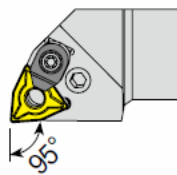

1-SUPORTE  
PTG NR 2525M16  
10- TNMG-160408 YG801

**76.00€**

**PSSNR/L**  
(Lever Type 45°)

**SNMG 120408**  
YG801  
10 Pçs

1-SUPORTE  
PSSNR2525M12  
10-SNMG-120408 YG801

**78.00€**

**PWLNR/L**  
(Lever Type 95°)

**WNM 080408**  
YG801  
10 Pçs

1-SUPORTE  
PWLNR 2525M08C  
10-WNMG-080408 YG801

**78.00€**

**PDJNR/L**  
(Lever Type 93°)

**DNMG 150408**  
YG801  
10 Pçs

1-SUPORTE  
PDJNR 2525M08C  
10-DNMG-150408  
YG801